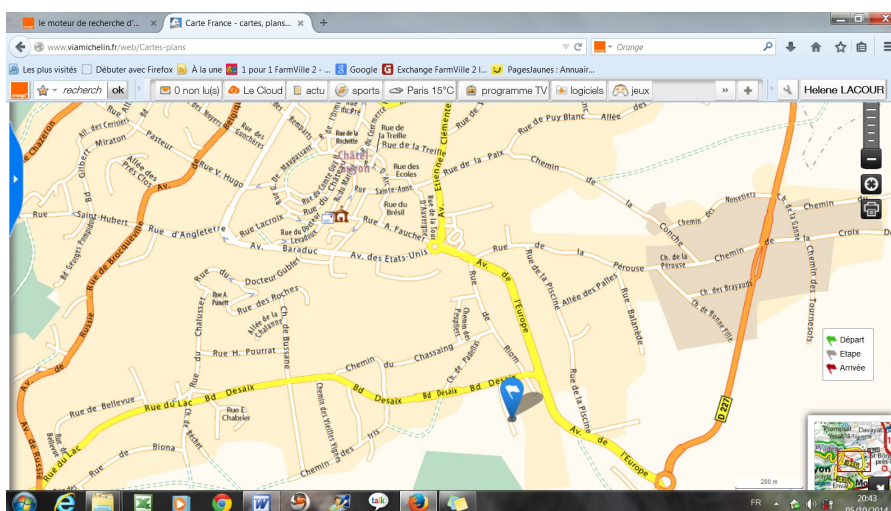

Pensez à vous inscrire pour la tartiflette maison.

Plan

Adresse du gymnase : Gymnase de la Vouée – Bld Desaix 63140 – Châtel-Guyon

<http://www.ot-chatel-guyon.com>